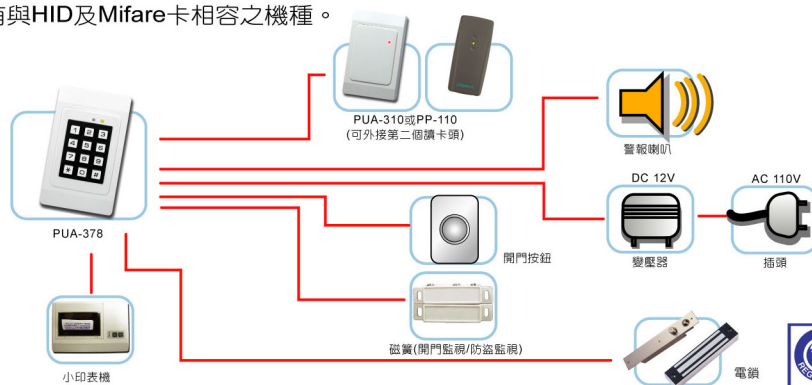

系統特點

- ◆ 感應讀卡頭及控制主機合一設計，另可外接1個感應讀卡頭做進出管制，感應距離可達8-15公分(視現場環境)。
- ◆ 操作模式：讀卡、讀卡加按門密碼、讀卡或按門密碼。
- ◆ 可管制9990張卡片(另可選擇管制30000及240000張卡片)。
- ◆ 可設定5組1至8位數之獨立門禁密碼。
- ◆ 可任選一張卡片為管理卡，共可設定8張管理卡，或透過6位數管理者密碼作為進入系統操作之方式。
- ◆ 可透過管理者密碼或設定卡管制下使用按鍵編輯各卡片資料庫並直接存入主機中。
- ◆ 具查詢使用卡是否為合法卡，可透過LED燈指示或印表機列印。
- ◆ 具防脅迫開門密碼功能並可自由設定開門時間、嘗試錯誤次數、警報時間及開門監視時間。
- ◆ 具防盜保全設定/解除功能及防破壞裝置，機器安全性高。
- ◆ 具10組數十種連貫性功能及簡易巨集指令，經由鍵盤操作，雙色LED燈及警響指示，易學易用。
- ◆ 可外接PG-1050B印表機介面則可列印系統參數，並可列印合法及不合法進出記錄。
- ◆ 採低功耗功率之CMOS微電腦存取資料，可保存十年不流失。
- ◆ 377/378系列為薄型機種，輕薄短小、外型美觀；5707/5878系列為防水型機種；
- ◆ 5707/6730系列具LED顯示幕，具2,000筆時間暫存記錄，並具防水功能。
- ◆ PP-5707/PP-5700/PUA-377/PUA-370/PP-6730/PP-6707/PP-6700/PP-87具備電腦連線功能，其他功能同上所述。
- ◆ 87系列機種具門鈴輸出功能。
- ◆ 簡易型讀卡機另具有與HID及Mifare卡相容之機種。

PUA-370
PUA-380
PUN-370
PUN-380

PUA-377
PUA-378
PUN-377
PUN-378

PP-5700
PP-5800
PN-5700
PN-5800

PP-5878
PP-5707
PN-5878
PN-5707

PP-6707
PP-6878
PN-6707
PN-6878

PP-6730
PP-6830
PN-6730
PN-6830

PP-87

系統架構圖